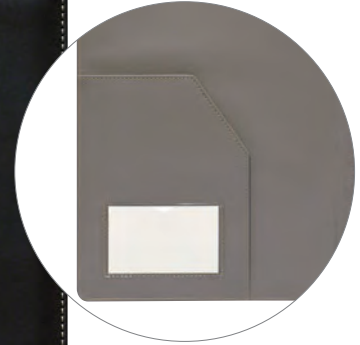

## Wire-bind 810 Management Diary

Material : PU  
 Size : 22cm x 28cm  
 Colour : Black  
 Accessory : Gift Box

## Deluxe Management Diary

Material : Italy PU  
 Size : 24cm x 27.5cm  
 Colour : Black  
 Accessory : 3 Fold • Hardcase Box