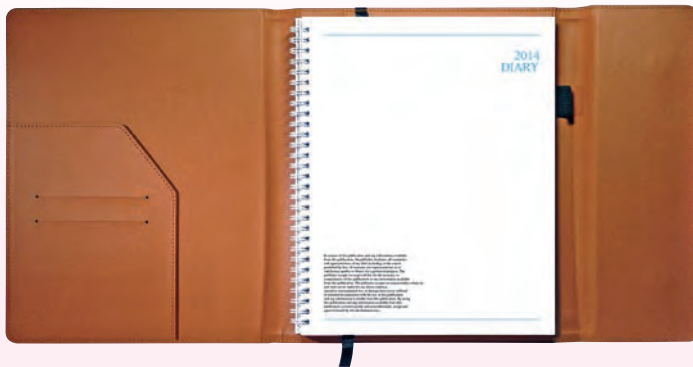

## Wire-bind 810 Management Diary

Material : PU  
 Size : 22cm x 28cm  
 Colour : Black  
 Accessory : Gift Box

## Deluxe Management Diary

Material : Italy PU  
 Size : 24cm x 27.5cm  
 Colour : Black  
 Accessory : 3 Fold • Hardcase Box